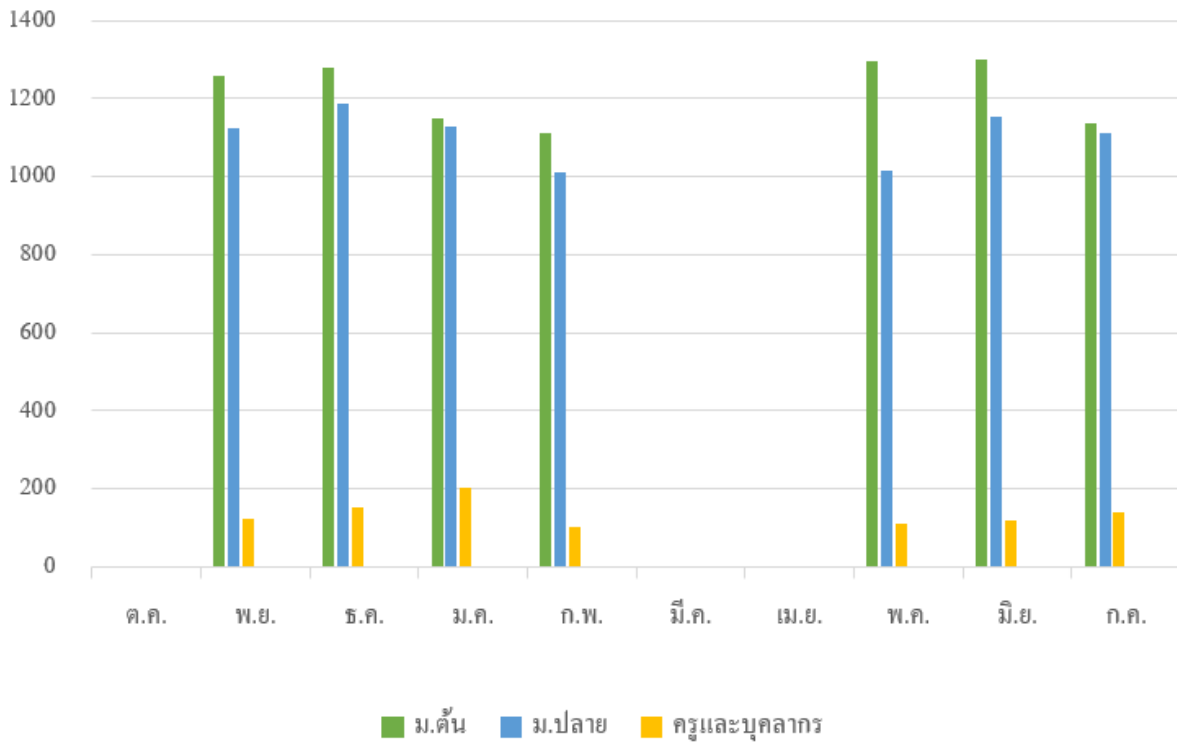

หมายเหตุ : เดือนตุลาคม 2566 อยู่ในช่วงปิดภาคเรียน

เดือนมีนาคม - เดือนเมษายน 2567 อยู่ในช่วงปิดภาคเรียน

งานร้านค้าสวัสดิการ

หมายเหตุ : เดือนตุลาคม 2566 อยู่ในช่วงปิดภาคเรียน

เดือนมีนาคม - เดือนเมษายน 2567 อยู่ในช่วงปิดภาคเรียน

งานธนาคารโรงเรียน

แผนภูมิ แสดงจำนวนนักเรียนในการเข้าใช้บริการธนาคารโรงเรียน
ระหว่างเดือน ตุลาคม 2566 - กรกฎาคม 2567

หมายเหตุ : เดือนสิงหาคม - เดือนกันยายน 2566 อยู่ระหว่างดำเนินการ
เดือนเมษายน ปิดภาคเรียน

งานโภชนาการโรงอาหาร

แผนภูมิ แสดงจำนวนนักเรียนและบุคลากรที่ใช้บริการงานโภชนาการโรงอาหาร
ระหว่างเดือน ตุลาคม 2566 - กรกฎาคม 2567

หมายเหตุ : เดือนตุลาคม 2566 อยู่ในช่วงปิดภาคเรียน

เดือนมีนาคม - เดือนเมษายน 2567 อยู่ในช่วงปิดภาคเรียน