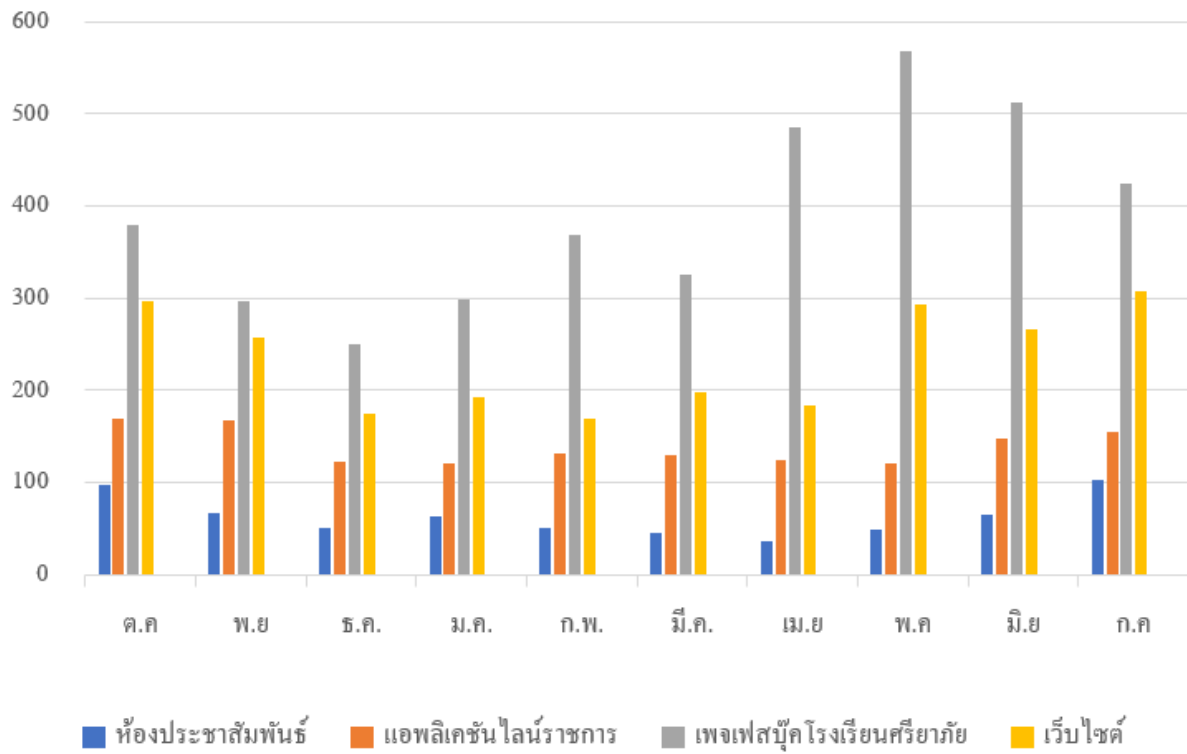

รายงานข้อมูลสถิติการให้บริการของกลุ่มบริหารทั่วไป
ระหว่างเดือนตุลาคม ปี พ.ศ. 2566 – กรกฎาคม ปี พ.ศ. 2567

งานอาคารสถานที่

แผนภูมิ แสดงจำนวนครั้งที่บุคลากรภายในและหน่วยงานภายนอกสถานศึกษา
ใช้บริการอาคารสถานที่ ระหว่างเดือน ตุลาคม 2566 - กรกฎาคม 2567

หมายเหตุ : เดือนตุลาคม 2566 อยู่ในช่วงปิดภาคเรียน

เดือนมีนาคม - เดือนเมษายน 2567 อยู่ในช่วงปิดภาคเรียน

งานพยาบาล-อนามัยโรงเรียน

แผนภูมิแสดงจำนวนผู้รับบริการห้องพยาบาล
ระหว่างเดือนตุลาคม 2566 - กรกฎาคม 2567

หมายเหตุ : เดือนตุลาคม 2566 อยู่ในช่วงปิดภาคเรียน

เดือนมีนาคม - เดือนเมษายน 2567 อยู่ในช่วงปิดภาคเรียน

งานส่งเสริมประสิทธิภาพงานประชาสัมพันธ์

แผนภูมิ แสดงจำนวนนักเรียนและบุคลากรที่ใช้บริการงานประชาสัมพันธ์
ระหว่าง เดือนตุลาคม 2566 - กรกฎาคม 2567