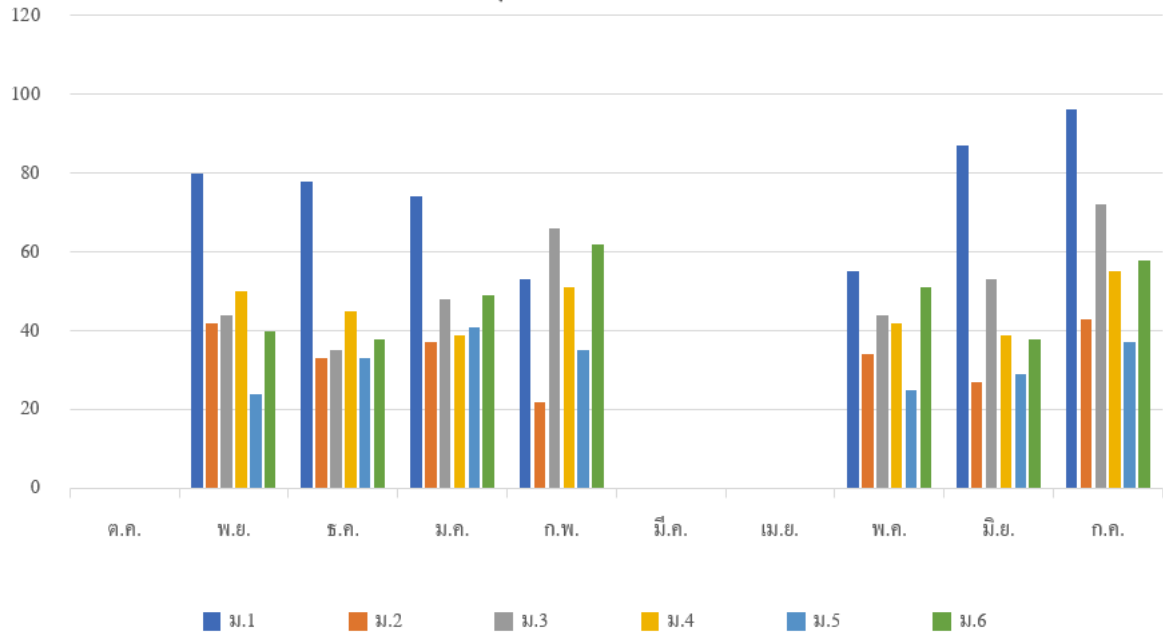

หมายเหตุ : เดือนตุลาคม 2566 อยู่ในช่วงปิดภาคเรียน

เดือนมีนาคม - เดือนเมษายน 2567 อยู่ในช่วงปิดภาคเรียน

งานส่งเสริมประสิทธิภาพงานประชาสัมพันธ์

แผนภูมิ แสดงจำนวนนักเรียนและบุคลากรที่ใช้บริการงานประชาสัมพันธ์
ระหว่าง เดือนตุลาคม 2566 - กรกฎาคม 2567

หมายเหตุ : เดือนตุลาคม 2566 อยู่ในช่วงปิดภาคเรียน

เดือนมีนาคม - เดือนเมษายน 2567 อยู่ในช่วงปิดภาคเรียน

งานร้านค้าสวัสดิการ

หมายเหตุ : เดือนตุลาคม 2566 อยู่ในช่วงปิดภาคเรียน

เดือนมีนาคม - เดือนเมษายน 2567 อยู่ในช่วงปิดภาคเรียน

งานธนาคารโรงเรียน

แผนภูมิ แสดงจำนวนนักเรียนในการเข้าใช้บริการธนาคารโรงเรียน
ระหว่างเดือน ตุลาคม 2566 - กรกฎาคม 2567

หมายเหตุ : เดือนสิงหาคม - เดือนกันยายน 2566 อยู่ระหว่างดำเนินการ
เดือนเมษายน ปิดภาคเรียน

งานโภชนาการโรงอาหาร

แผนภูมิ แสดงจำนวนนักเรียนและบุคลากรที่ใช้บริการงานโภชนาการโรงอาหาร
ระหว่างเดือน ตุลาคม 2566 - กรกฎาคม 2567

หมายเหตุ : เดือนตุลาคม 2566 อยู่ในช่วงปิดภาคเรียน

เดือนมีนาคม - เดือนเมษายน 2567 อยู่ในช่วงปิดภาคเรียน