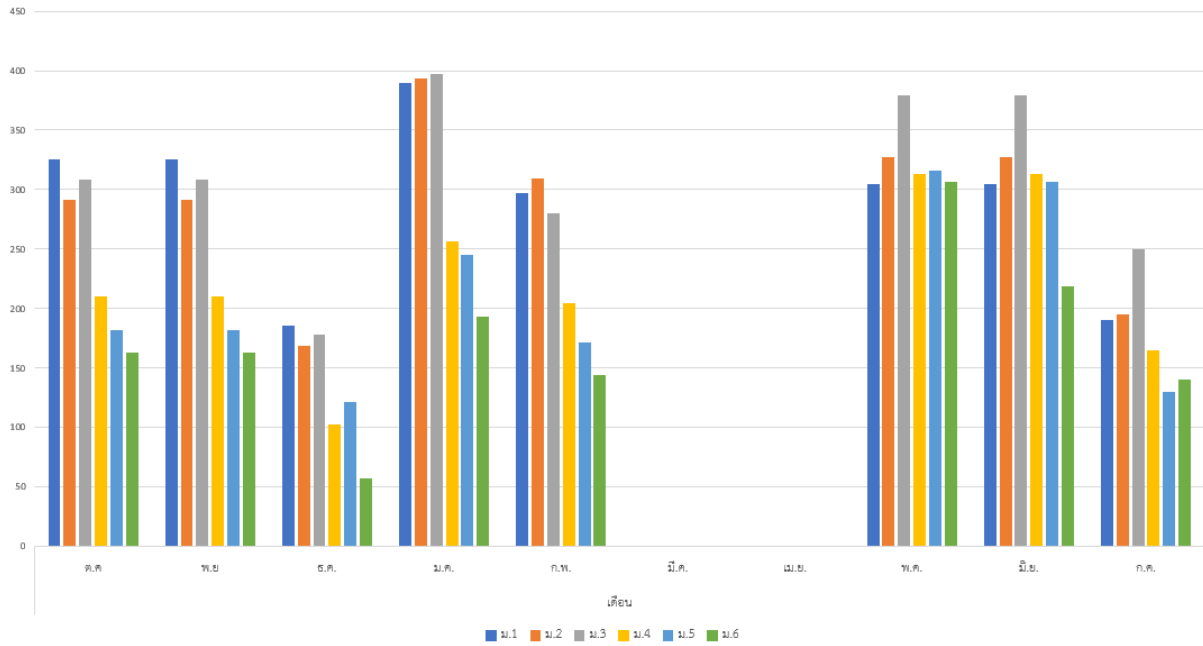

รายงานข้อมูลสถิติการให้บริการของกลุ่มบริหารทั่วไป
ระหว่างเดือนตุลาคม ปี พ.ศ. 2566 – กรกฎาคม ปี พ.ศ. 2567

งานอาคารสถานที่

แผนภูมิ แสดงจำนวนครั้งที่บุคลากรภายในและหน่วยงานภายนอกสถานศึกษา
ใช้บริการอาคารสถานที่ ระหว่างเดือน ตุลาคม 2566 - กรกฎาคม 2567

หมายเหตุ : เดือนตุลาคม 2566 อยู่ในช่วงปิดภาคเรียน

เดือนมีนาคม - เดือนเมษายน 2567 อยู่ในช่วงปิดภาคเรียน

งานพยาบาล-อนามัยโรงเรียน

แผนภูมิแสดงจำนวนผู้รับบริการห้องพยาบาล
ระหว่างเดือนตุลาคม 2566 - กรกฎาคม 2567

หมายเหตุ : เดือนตุลาคม 2566 อยู่ในช่วงปิดภาคเรียน

เดือนมีนาคม - เดือนเมษายน 2567 อยู่ในช่วงปิดภาคเรียน

งานส่งเสริมประสิทธิภาพงานประชาสัมพันธ์

แผนภูมิ แสดงจำนวนนักเรียนและบุคลากรที่ใช้บริการงานประชาสัมพันธ์
ระหว่าง เดือนตุลาคม 2566 - กรกฎาคม 2567