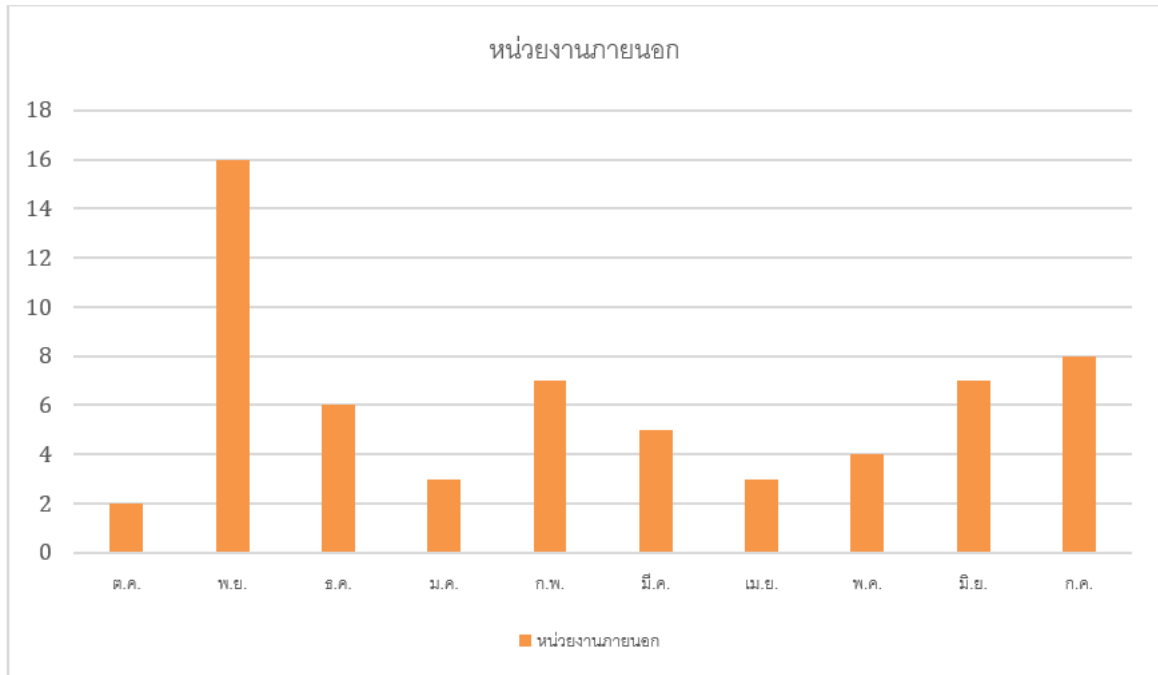

งานโภชนาการโรงอาหาร

แผนภูมิ แสดงจำนวนนักเรียนและบุคลากรที่ใช้บริการงานโภชนาการโรงอาหาร
ระหว่างเดือน ตุลาคม 2566 - กรกฎาคม 2567

หมายเหตุ : เดือนตุลาคม 2566 อยู่ในช่วงปิดภาคเรียน

เดือนมีนาคม - เดือนเมษายน 2567 อยู่ในช่วงปิดภาคเรียน

งานเวรยามรักษาความปลอดภัย

หมายเหตุ : เดือนตุลาคม 2566 อยู่ในช่วงปิดภาคเรียน

เดือนมีนาคม - เดือนเมษายน 2567 อยู่ในช่วงปิดภาคเรียน

งานสวัสดิการครู บุคลากร นักเรียน

แผนภูมิ แสดงจำนวนครั้งที่หน่วยงานภายนอกสถานศึกษาใช้บริการงานสวัสดิการครู บุคลากร นักเรียน
ระหว่างเดือนตุลาคม 2566 - เดือนกรกฎาคม 2567

หมายเหตุ : เดือนตุลาคม 2566 อยู่ในช่วงปิดภาคเรียน

เดือนมีนาคม - เดือนเมษายน 2567 อยู่ในช่วงปิดภาคเรียน

งานสถานศึกษาปลอดภัย

แผนภูมิ แสดงจำนวนครั้งที่บุคลากรภายในและหน่วยงานภายนอกสถานศึกษา
ใช้บริการอาคารสถานที่ ระหว่างเดือน ตุลาคม 2566 - กรกฎาคม 2567