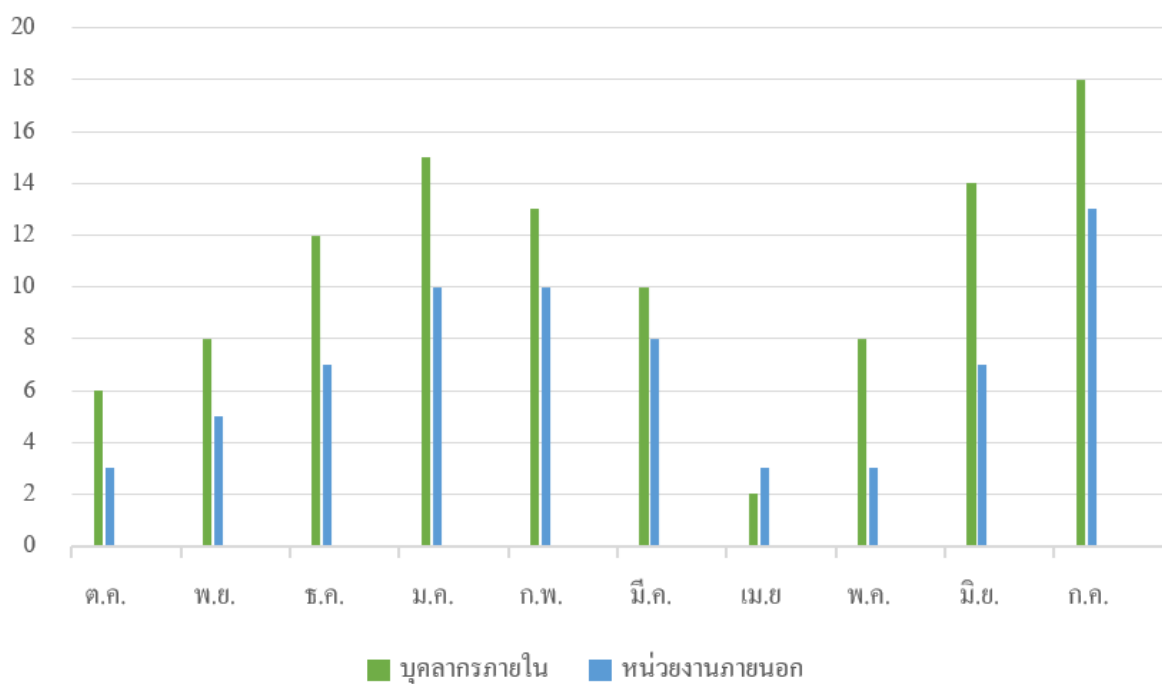

รายงานข้อมูลสถิติการให้บริการของกลุ่มบริหารทั่วไป
ระหว่างเดือนตุลาคม ปี พ.ศ. 2566 – กรกฎาคม ปี พ.ศ. 2567

งานอาคารสถานที่

แผนภูมิ แสดงจำนวนครั้งที่บุคลากรภายในและหน่วยงานภายนอกสถานศึกษา
ใช้บริการอาคารสถานที่ ระหว่างเดือน ตุลาคม 2566 - กรกฎาคม 2567

หมายเหตุ : เดือนตุลาคม 2566 อยู่ในช่วงปิดภาคเรียน

เดือนมีนาคม - เดือนเมษายน 2567 อยู่ในช่วงปิดภาคเรียน

งานพยาบาล-อนามัยโรงเรียน

แผนภูมิแสดงจำนวนผู้รับบริการห้องพยาบาล
ระหว่างเดือนตุลาคม 2566 - กรกฎาคม 2567

หมายเหตุ : เดือนตุลาคม 2566 อยู่ในช่วงปิดภาคเรียน

เดือนมีนาคม - เดือนเมษายน 2567 อยู่ในช่วงปิดภาคเรียน

งานส่งเสริมประสิทธิภาพงานประชาสัมพันธ์

แผนภูมิ แสดงจำนวนนักเรียนและบุคลากรที่ใช้บริการงานประชาสัมพันธ์
ระหว่าง เดือนตุลาคม 2566 - กรกฎาคม 2567