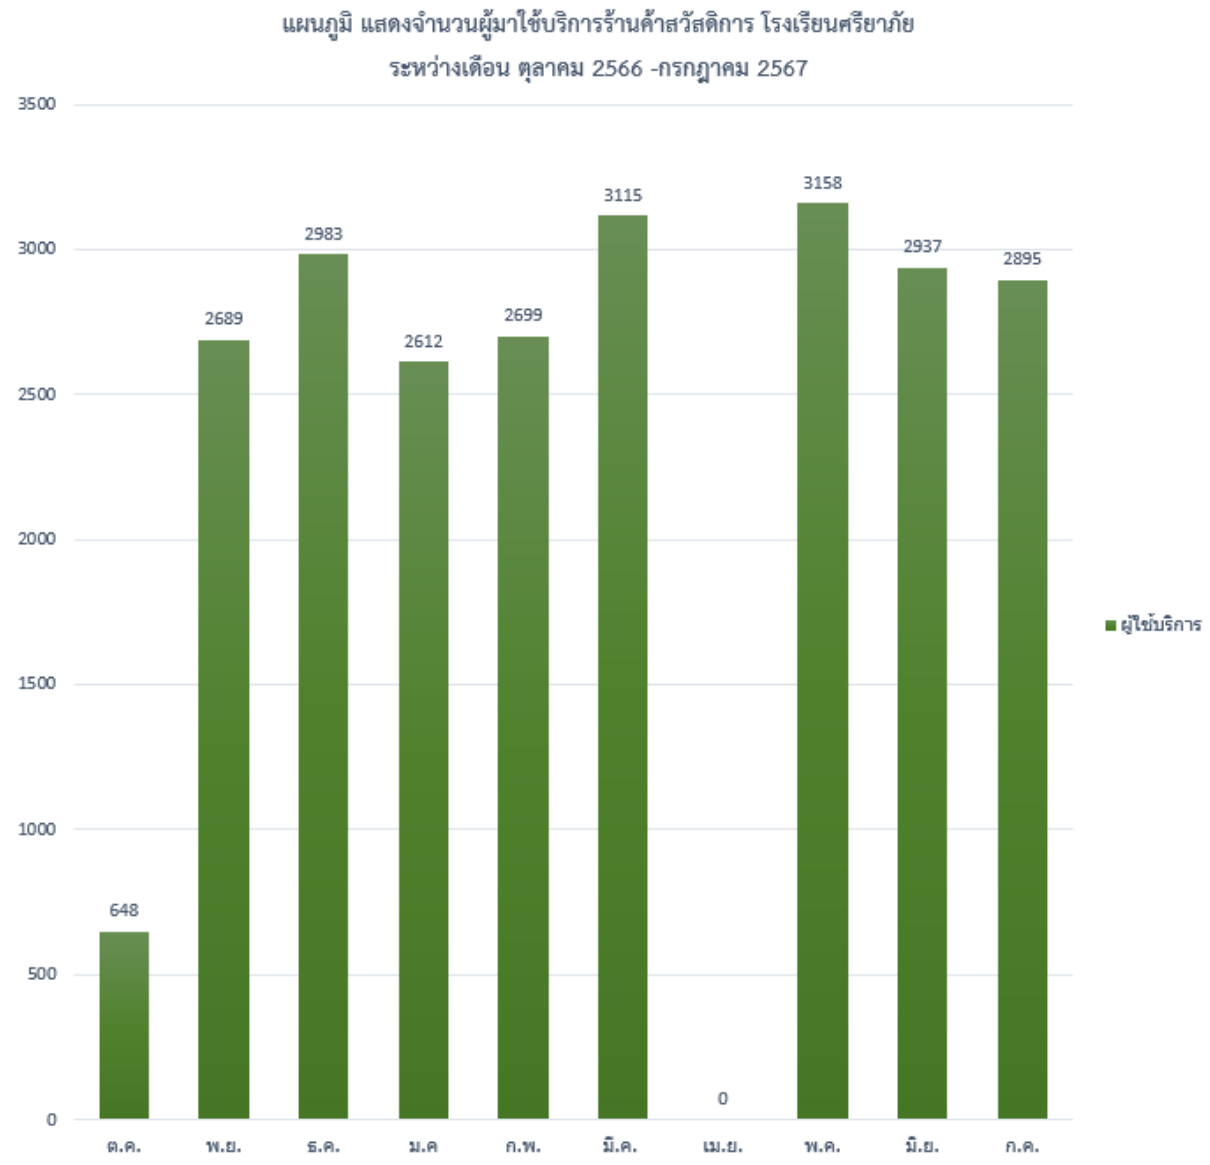

หมายเหตุ : เดือนตุลาคม 2566 อยู่ในช่วงปิดภาคเรียน

เดือนมีนาคม - เดือนเมษายน 2567 อยู่ในช่วงปิดภาคเรียน

งานพยาบาล-อนามัยโรงเรียน

แผนภูมิแสดงจำนวนผู้รับบริการห้องพยาบาล
ระหว่างเดือนตุลาคม 2566 - กรกฎาคม 2567

หมายเหตุ : เดือนตุลาคม 2566 อยู่ในช่วงปิดภาคเรียน

เดือนมีนาคม - เดือนเมษายน 2567 อยู่ในช่วงปิดภาคเรียน

งานส่งเสริมประสิทธิภาพงานประชาสัมพันธ์

แผนภูมิ แสดงจำนวนนักเรียนและบุคลากรที่ใช้บริการงานประชาสัมพันธ์
ระหว่าง เดือนตุลาคม 2566 - กรกฎาคม 2567

หมายเหตุ : เดือนตุลาคม 2566 อยู่ในช่วงปิดภาคเรียน

เดือนมีนาคม - เดือนเมษายน 2567 อยู่ในช่วงปิดภาคเรียน

งานร้านค้าสวัสดิการ

หมายเหตุ : เดือนตุลาคม 2566 อยู่ในช่วงปิดภาคเรียน

เดือนมีนาคม - เดือนเมษายน 2567 อยู่ในช่วงปิดภาคเรียน

งานธนาคารโรงเรียน

แผนภูมิ แสดงจำนวนนักเรียนในการเข้าใช้บริการธนาคารโรงเรียน
ระหว่างเดือน ตุลาคม 2566 - กรกฎาคม 2567

หมายเหตุ : เดือนสิงหาคม - เดือนกันยายน 2566 อยู่ระหว่างดำเนินการ
เดือนเมษายน ปิดภาคเรียน