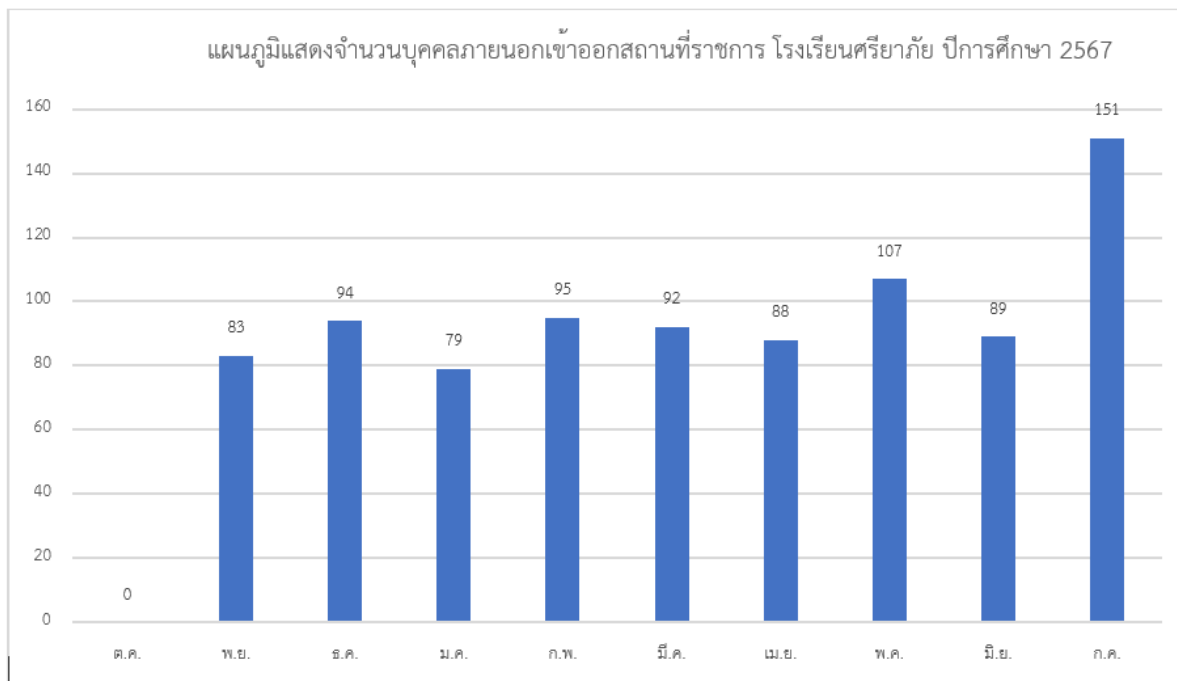

งานธนาคารโรงเรียน

แผนภูมิ แสดงจำนวนนักเรียนในการเข้าใช้บริการธนาคารโรงเรียน
ระหว่างเดือน ตุลาคม 2566 - กรกฎาคม 2567

หมายเหตุ : เดือนสิงหาคม - เดือนกันยายน 2566 อยู่ระหว่างดำเนินการ
เดือนเมษายน ปิดภาคเรียน

งานโภชนาการโรงอาหาร

แผนภูมิ แสดงจำนวนนักเรียนและบุคลากรที่ใช้บริการงานโภชนาการโรงอาหาร
ระหว่างเดือน ตุลาคม 2566 - กรกฎาคม 2567

หมายเหตุ : เดือนตุลาคม 2566 อยู่ในช่วงปิดภาคเรียน

เดือนมีนาคม - เดือนเมษายน 2567 อยู่ในช่วงปิดภาคเรียน

งานเวรยามรักษาความปลอดภัย

หมายเหตุ : เดือนตุลาคม 2566 อยู่ในช่วงปิดภาคเรียน

เดือนมีนาคม - เดือนเมษายน 2567 อยู่ในช่วงปิดภาคเรียน

งานสวัสดิการครู บุคลากร นักเรียน

แผนภูมิ แสดงจำนวนครั้งที่หน่วยงานภายนอกสถานศึกษาใช้บริการงานสวัสดิการครู บุคลากร นักเรียน
ระหว่างเดือนตุลาคม 2566 - เดือนกรกฎาคม 2567

หมายเหตุ : เดือนตุลาคม 2566 อยู่ในช่วงปิดภาคเรียน

เดือนมีนาคม - เดือนเมษายน 2567 อยู่ในช่วงปิดภาคเรียน

งานสถานศึกษาปลอดภัย

แผนภูมิ แสดงจำนวนครั้งที่บุคลากรภายในและหน่วยงานภายนอกสถานศึกษา
ใช้บริการอาคารสถานที่ ระหว่างเดือน ตุลาคม 2566 - กรกฎาคม 2567